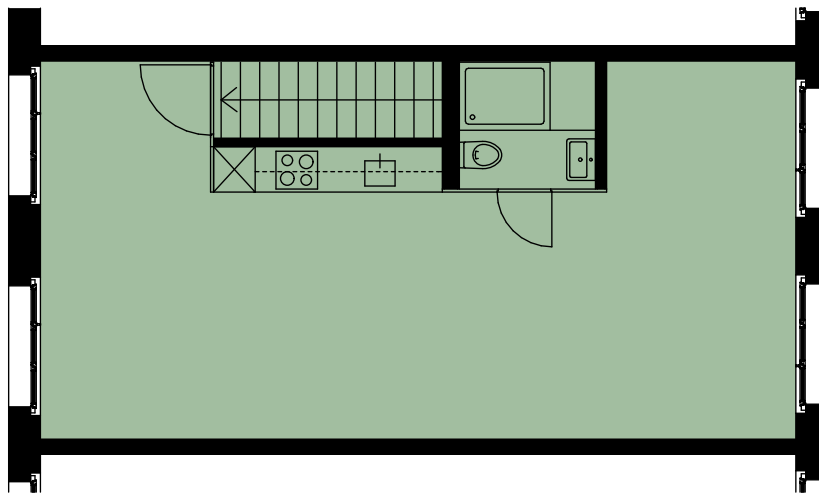

Situation

Erdgeschoss

AREAL FREY

Erdgeschoss

Obergeschoss

Wohnung 2 95 m²

Masstab 1:100

0m 1m 5m