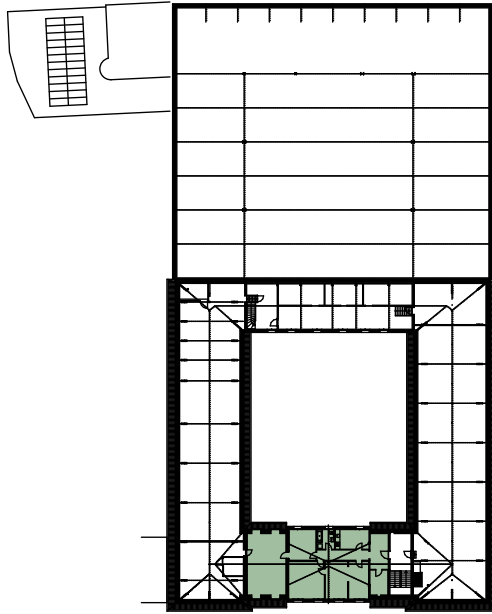

Situation

Dachgeschoss

AREAL FREY

Dachgeschoss

**Atelier 12** 164 m<sup>2</sup>

Masstab 1:150

0m 1m 5m

Änderungen während der Bauausführung vorbehalten.