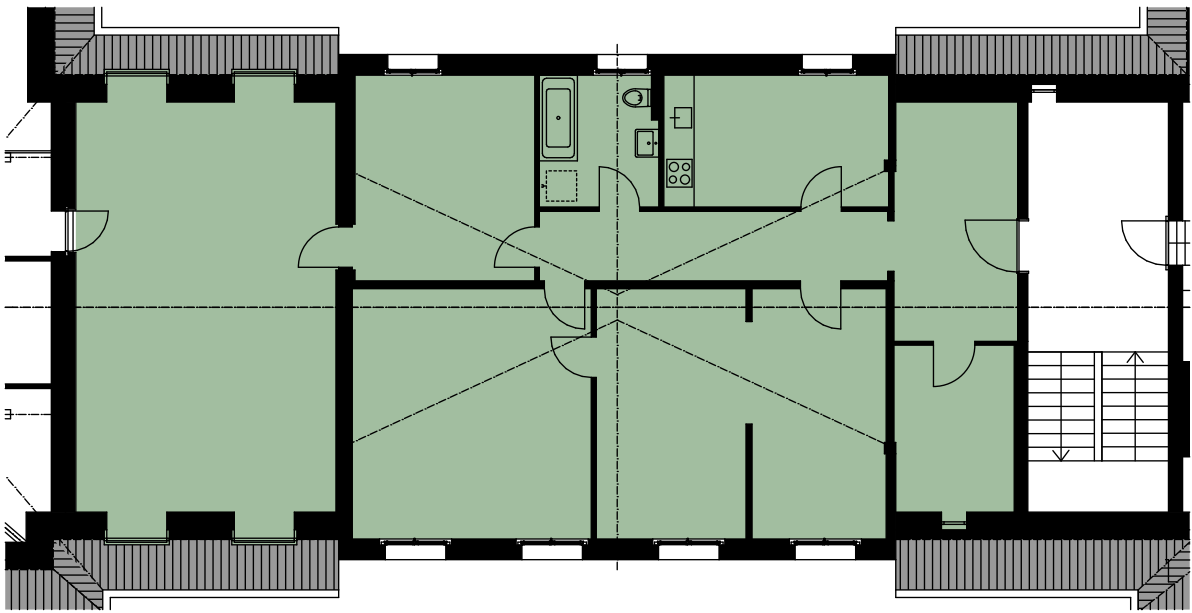

Situation

Dachgeschoss

AREAL FREY

Dachgeschoss

**Atelier 12** 164 m<sup>2</sup>

Masstab 1:150

0m 1m 5m

Änderungen während der Bauausführung vorbehalten.