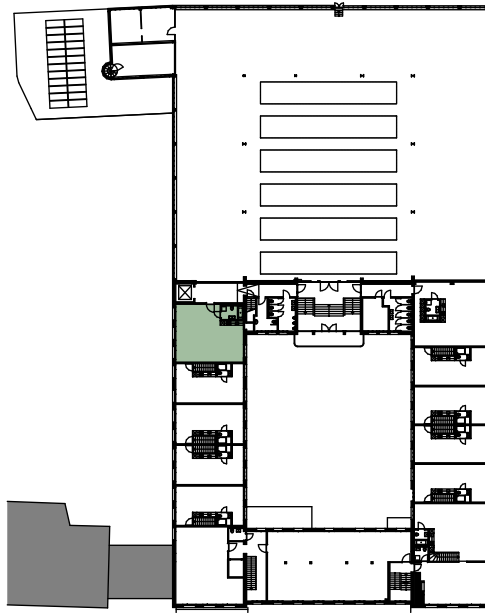

Situation

Obergeschoss

AREAL FREY

Obergeschoss

Wohnung 11 67 m²

Masstab 1:100

0m 1m 5m

Änderungen während der Bauausführung vorbehalten.