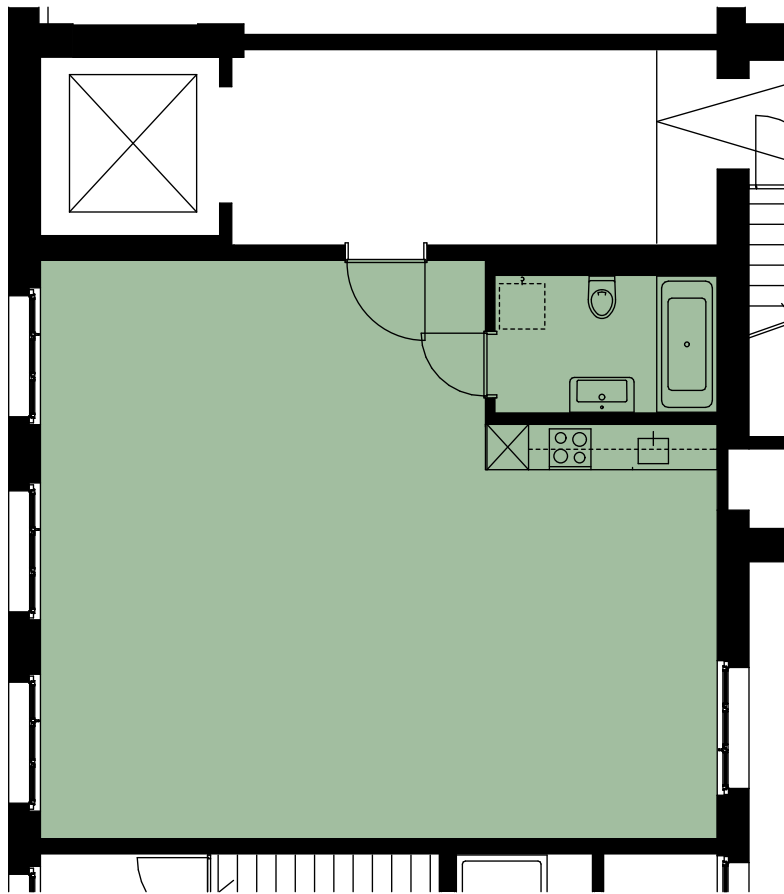

Situation

Obergeschoss

AREAL FREY

Obergeschoss

Wohnung 11 67 m²

Masstab 1:100

0m 1m 5m

Änderungen während der Bauausführung vorbehalten.