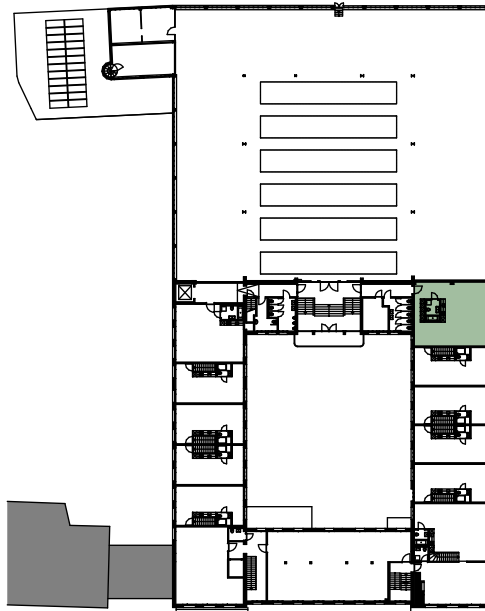

Situation

Obergeschoss

AREAL FREY

Obergeschoss

Wohnung 1 82 m²

Masstab 1:100

0m 1m 5m

Änderungen während der Bauausführung vorbehalten.