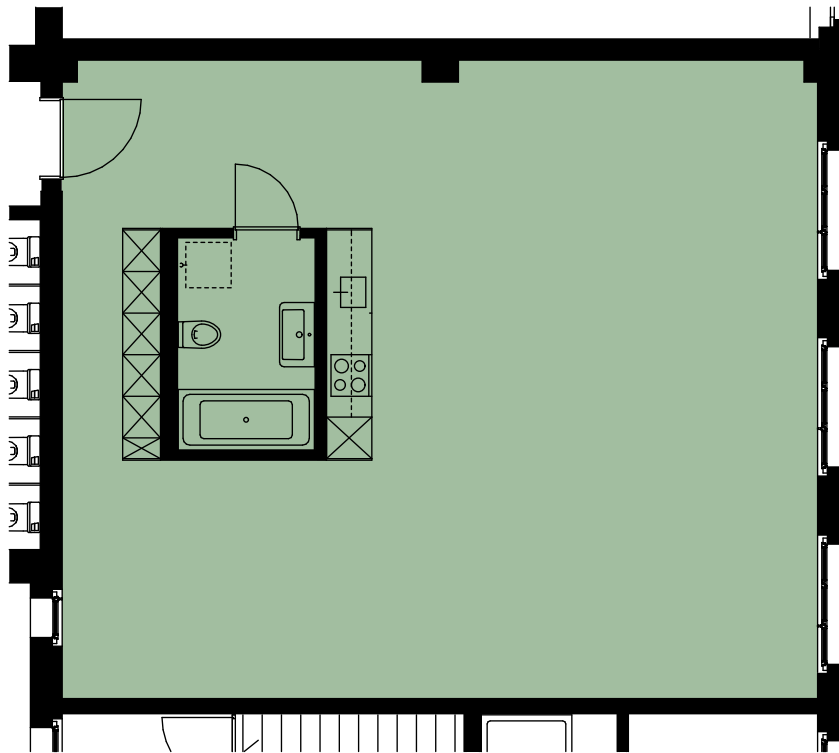

Situation

Obergeschoss

AREAL FREY

Obergeschoss

Wohnung 1 82 m²

Masstab 1:100

0m 1m 5m

Änderungen während der Bauausführung vorbehalten.