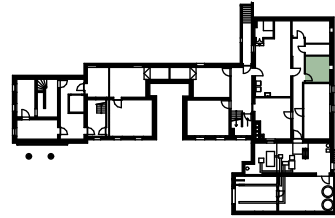

AREAL FREY

Situation

Untergeschoss

Untergeschoss

**Keller 9** 11 m<sup>2</sup>

Masstab 1:100

0m 1m 5m

Änderungen während der Bauausführung vorbehalten.