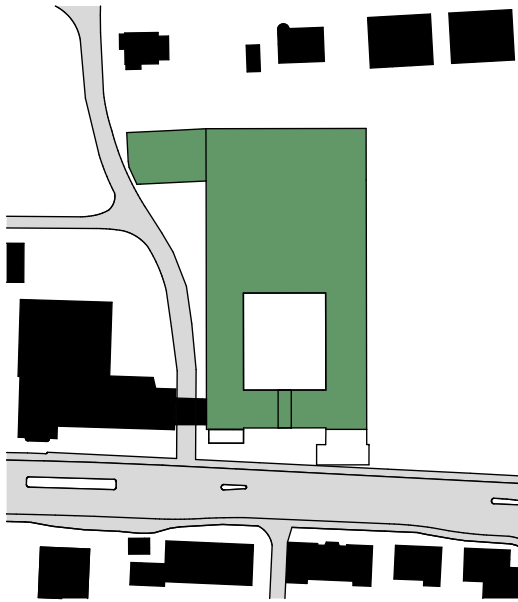

AREAL FREY

Situation

Untergeschoss

Untergeschoss

**Keller 9** 11 m<sup>2</sup>

Masstab 1:100

0m 1m 5m

Änderungen während der Bauausführung vorbehalten.