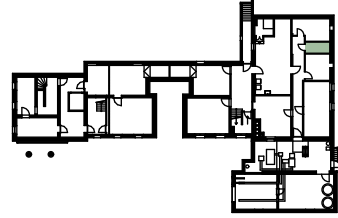

Situation

Untergeschoss

AREAL FREY

Untergeschoss

Keller 8 5 m²

Masstab 1:100

0m 1m 5m

Änderungen während der Bauausführung vorbehalten.