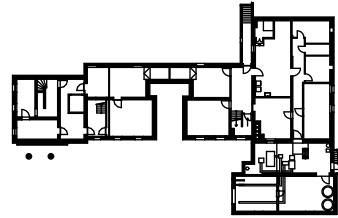

Situation

Untergeschoss

AREAL FREY

Untergeschoss

Keller 7 72 m²

Masstab 1:100

0m 1m 5m

Änderungen während der Bauausführung vorbehalten.