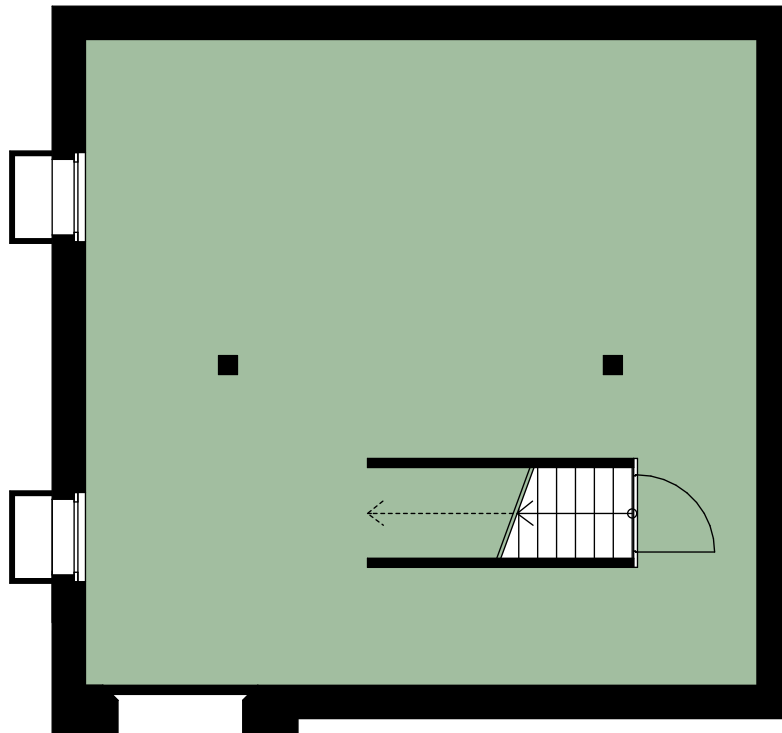

Situation

Untergeschoss

AREAL FREY

Untergeschoss

Keller 7 72 m²

Masstab 1:100

0m 1m 5m

Änderungen während der Bauausführung vorbehalten.