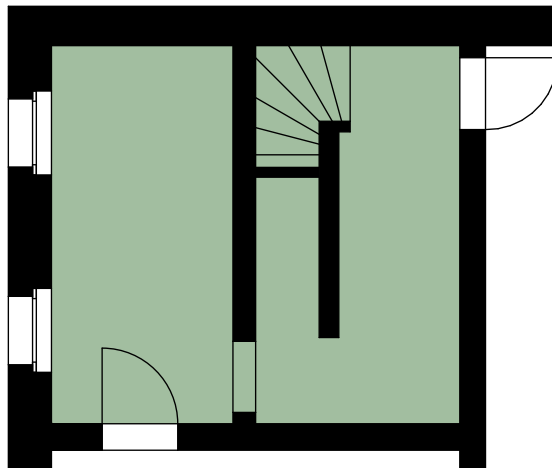

AREAL FREY

Situation

Untergeschoss

Untergeschoss

**Keller 6** 23 m<sup>2</sup>

Masstab 1:100

0m 1m 5m

Änderungen während der Bauausführung vorbehalten.