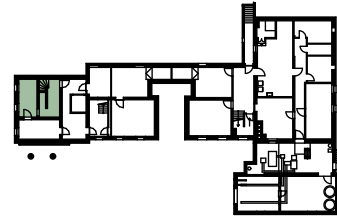

AREAL FREY

Situation

Untergeschoss

Untergeschoss

**Keller 6** 23 m<sup>2</sup>

Masstab 1:100

0m 1m 5m

Änderungen während der Bauausführung vorbehalten.