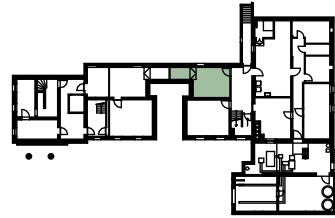

AREAL FREY

Situation

Untergeschoss

Untergeschoss

Keller 2 24 m²

Masstab 1:100

0m 1m 5m

Änderungen während der Bauausführung vorbehalten.