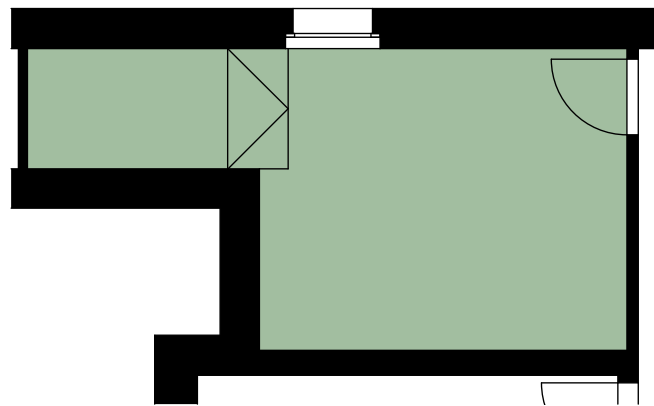

AREAL FREY

Situation

Untergeschoss

Untergeschoss

Keller 2 24 m²

Masstab 1:100

0m 1m 5m

Änderungen während der Bauausführung vorbehalten.