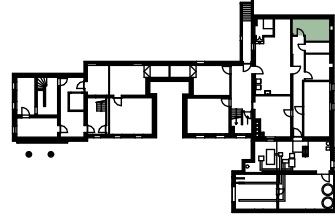

Situation

Untergeschoss

AREAL FREY

Untergeschoss

Keller 1 13 m²

Masstab 1:100

0m 1m 5m

Änderungen während der Bauausführung vorbehalten.