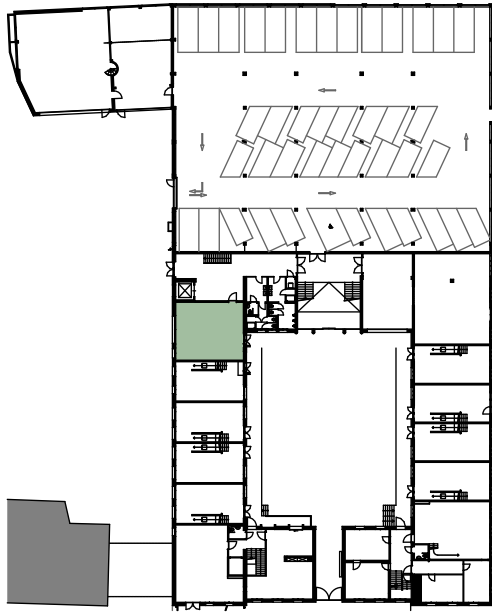

Situation

Erdgeschoss

AREAL FREY

Erdgeschoss

Gewerberaum 5 68 m²

Masstab 1:100

0m 1m 5m

Änderungen während der Bauausführung vorbehalten.