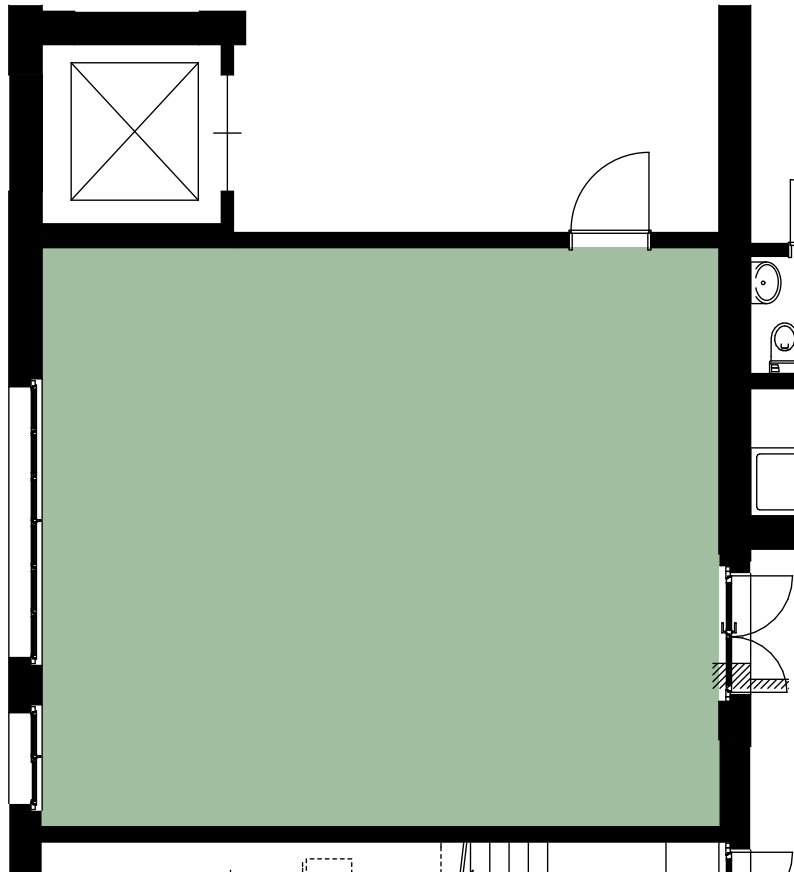

Situation

Erdgeschoss

AREAL FREY

Erdgeschoss

Gewerberaum 5 68 m²

Masstab 1:100

0m 1m 5m

Änderungen während der Bauausführung vorbehalten.