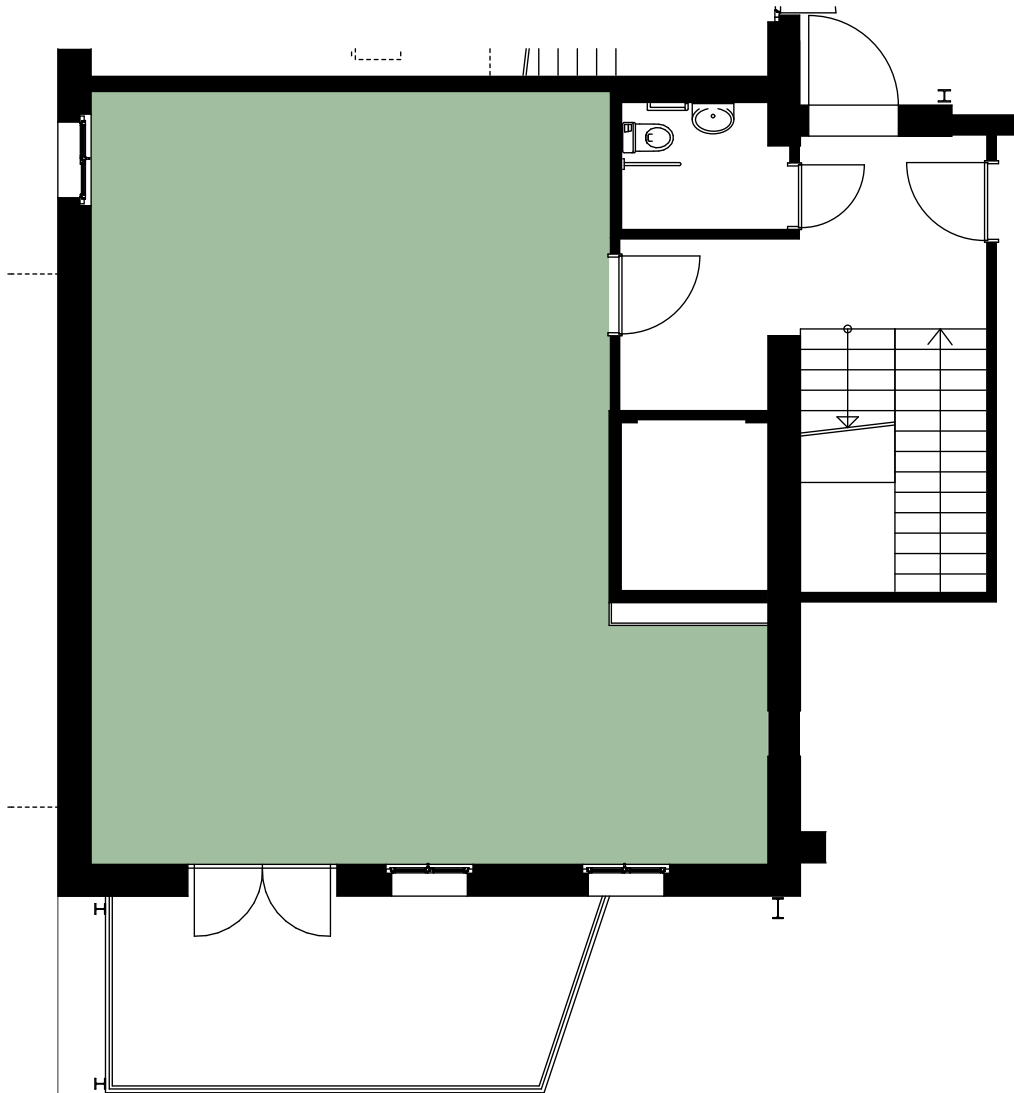

Situation

Erdgeschoss

AREAL FREY

Erdgeschoss

Gewerberaum 4 77 m²

Masstab 1:100

0m 1m 5m

Änderungen während der Bauausführung vorbehalten.