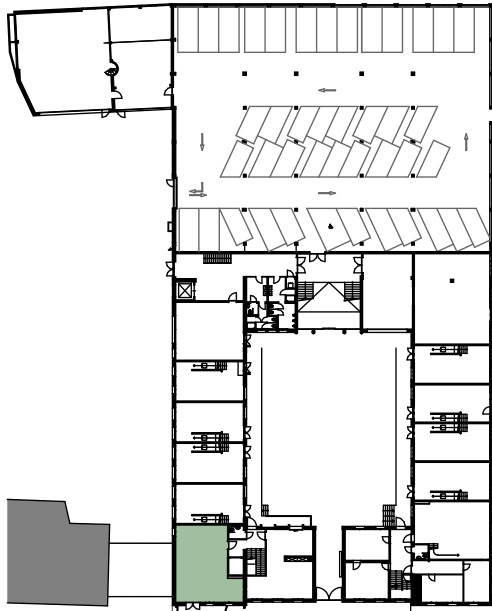

Situation

Erdgeschoss

AREAL FREY

Erdgeschoss

Gewerberaum 4 77 m²

Masstab 1:100

0m 1m 5m

Änderungen während der Bauausführung vorbehalten.