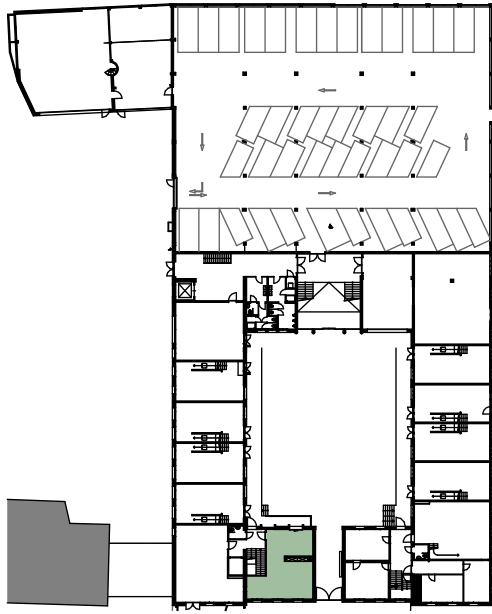

Situation

Erdgeschoss

AREAL FREY

Erdgeschoss

Gewerberaum 3 62 m²

Masstab 1:100

0m 1m 5m

Änderungen während der Bauausführung vorbehalten.