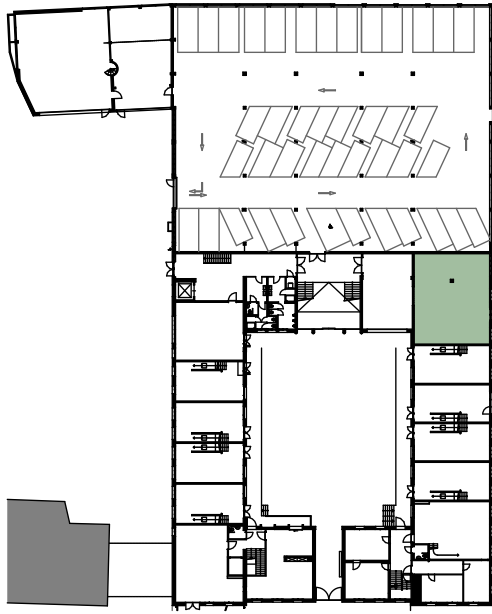

Situation

Erdgeschoss

AREAL FREY

Erdgeschoss

**Gewerberaum 2** 119 m<sup>2</sup>

Masstab 1:100

0m 1m 5m

Änderungen während der Bauausführung vorbehalten.