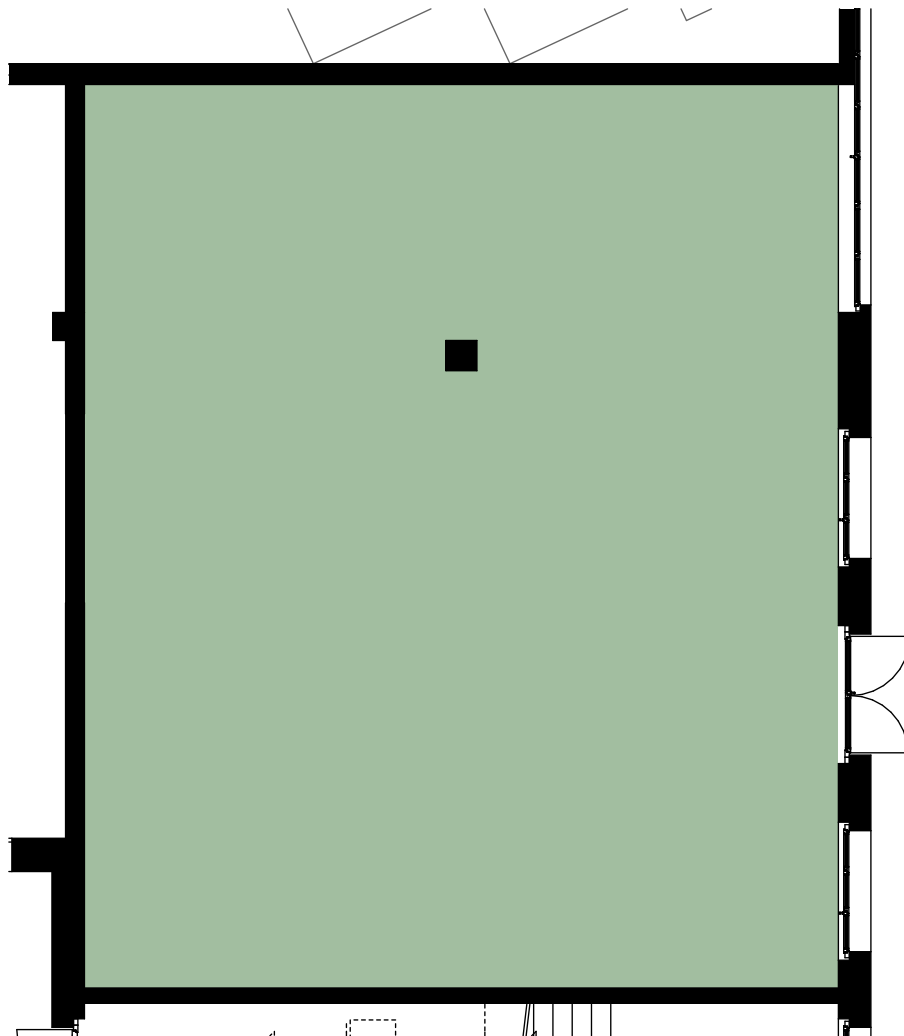

Situation

Erdgeschoss

AREAL FREY

Erdgeschoss

**Gewerberaum 2** 119 m<sup>2</sup>

Masstab 1:100

0m 1m 5m

Änderungen während der Bauausführung vorbehalten.