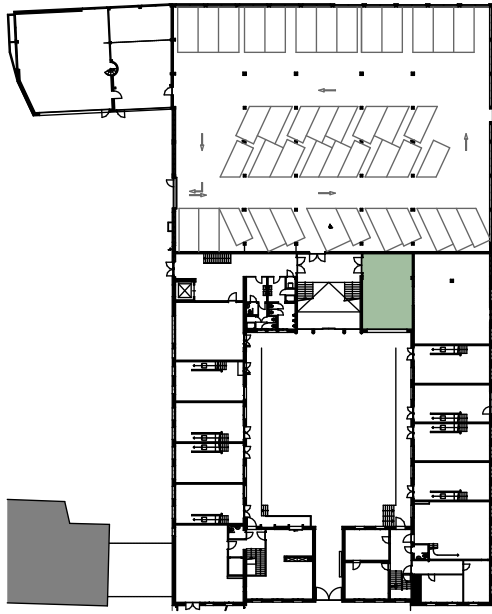

Situation

Erdgeschoss

AREAL FREY

Erdgeschoss

**Gewerberaum 1** 65 m<sup>2</sup>

Masstab 1:100

0m 1m 5m

Änderungen während der Bauausführung vorbehalten.