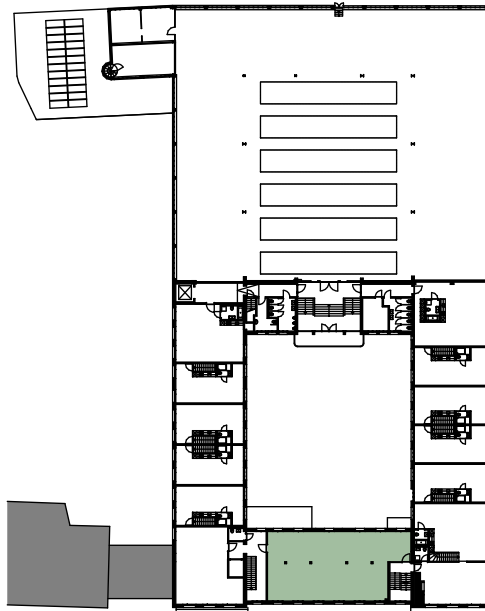

Situation

Obergeschoss

AREAL FREY

Obergeschoss

Büro 5 159 m²

Masstab 1:150

0m 1m 5m

Änderungen während der Bauausführung vorbehalten.