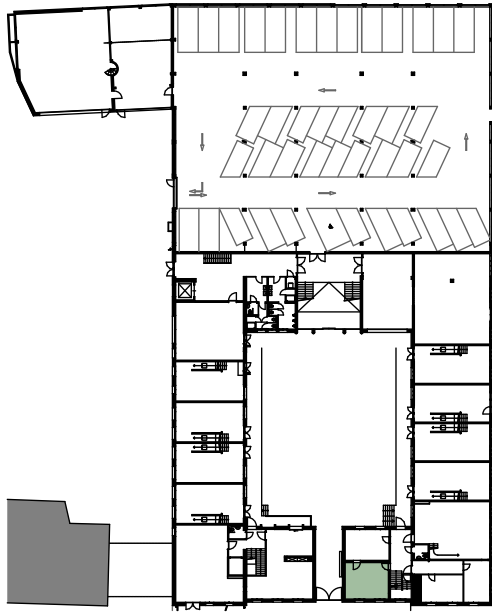

Situation

Erdgeschoss

AREAL FREY

Erdgeschoss

Büro 4 28 m²

Masstab 1:100

0m 1m 5m

Änderungen während der Bauausführung vorbehalten.